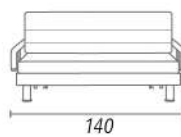

MICHEL

LATERALE

POLTRONA LETTO

2 POSTI LETTO

3 POSTI LETTO

APERTURA RETE