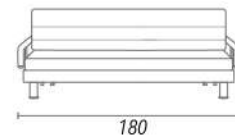

MICHEL

LATERALE

POLTRONA LETTO

2 POSTI LETTO

3 POSTI LETTO

APERTURA RETE