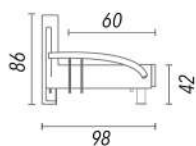

MICHEL

LATERALE

POLTRONA LETTO

2 POSTI LETTO

3 POSTI LETTO

APERTURA RETE