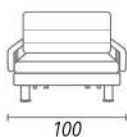

MICHEL

LATERALE

POLTRONA LETTO

2 POSTI LETTO

3 POSTI LETTO

APERTURA RETE