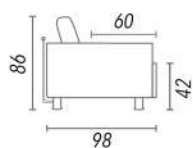

FLORENCE

LATERALE

POLTRONA LETTO

2 POSTI LETTO

3 POSTI LETTO

APERTURA RETE