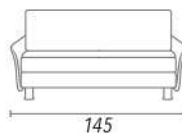

FLORENCE

LATERALE

POLTRONA LETTO

2 POSTI LETTO

3 POSTI LETTO

APERTURA RETE