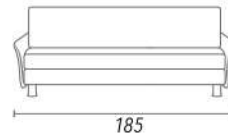

FLORENCE

LATERALE

POLTRONA LETTO

2 POSTI LETTO

3 POSTI LETTO

APERTURA RETE