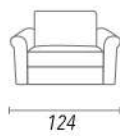

# FIRENZE

LATERALE

POLTRONA LETTO

2 POSTI LETTO

3 POSTI LETTO

APERTURA RETE