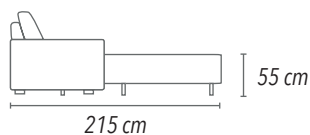

Divano trasformabile in tre letti singoli di cui due sovrapposti con sistema di sicurezza e uno estraibile con un sistema di scorrimento e il sollevamento del posto a dormire può avvenire manualmente o tramite un maniglione, dotato di scala e protezione. Telaio in tubo da mobilio ad alta resistenza con verniciatura epossidica. Piano dormita con rete in acciaio elettrosaldato. Disponibile con due diversi materassi: materasso H 12 cm, con anima in poliuretano espanso densità 18 kg/m³, rivestito di tnt; materasso H 14 cm, con anima in poliuretano espanso densità 25 kg/m³, rivestito di cotone trapuntato.

Sofa convertible in three single beds of which two superposed with the security system and one pull-out with a system of sliding and the lifting of the sleeping surface can be done manually or through a handle, with scale and protection. Bed with ultra-strong frame in furniture tubing high-strength painted with epoxy powders. Sleeping surface with fuse-bonded mesh. Available with two different mattresses: mattress H 12 cm, with polyurethane foam density 18 Kg/m³, covered with tnt; mattress H 14 cm, with polyurethane foam density 25 Kg/m³, covered with quilted cotton.

LATERALE