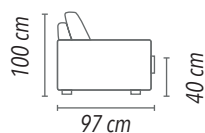

Divano trasformabile in tre letti singoli di cui due sovrapposti con sistema di sicurezza e uno estraibile con un sistema di scorrimento e il sollevamento del posto a dormire può avvenire manualmente o tramite un maniglione, dotato di scala e protezione. Telaio in tubo da mobilio ad alta resistenza con verniciatura epossidica. Piano dormita con rete in acciaio elettrosaldato. Disponibile con due diversi materassi: materasso H 12 cm, con anima in poliuretano espanso densità 18 kg/m³, rivestito di tnt; materasso H 14 cm, con anima in poliuretano espanso densità 25 kg/m³, rivestito di cotone trapuntato.

Sofa convertible in three single beds of which two superposed with the security system and one pull-out with a system of sliding and the lifting of the sleeping surface can be done manually or through a handle, with scale and protection. Bed with ultra-strong frame in furniture tubing high-strength painted with epoxy powders. Sleeping surface with fuse-bonded mesh. Available with two different mattresses: mattress H 12 cm, with polyurethane foam density 18 Kg/m³, covered with tnt; mattress H 14 cm, with polyurethane foam density 25 Kg/m³, covered with quilted cotton.

LATERALE