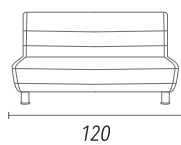

BOMBER

LATERALE

POLTRONA LETTO

2 POSTI LETTO

2 POSTI LETTO MIS. 140

3 POSTI LETTO

APERTURA RETE