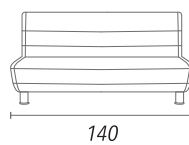

BOMBER

LATERALE

POLTRONA LETTO

2 POSTI LETTO

2 POSTI LETTO MIS. 140

3 POSTI LETTO

APERTURA RETE