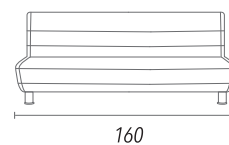

BOMBER

LATERALE

POLTRONA LETTO

2 POSTI LETTO

2 POSTI LETTO MIS. 140

3 POSTI LETTO

APERTURA RETE