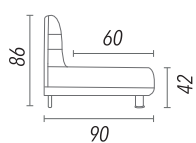

BOMBER

LATERALE

POLTRONA LETTO

2 POSTI LETTO

2 POSTI LETTO MIS. 140

3 POSTI LETTO

APERTURA RETE